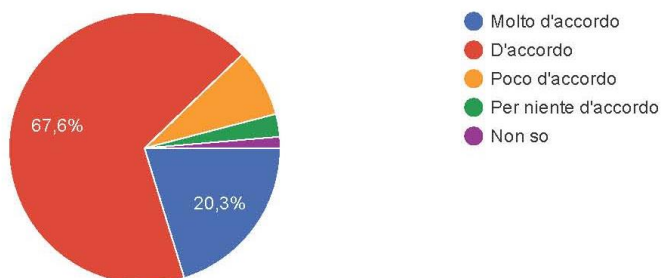

74 risposte

RIEPILOGO

PRIVATO

Le risposte non sono più accettate

Messaggio per gli intervistati

Se ritieni che vi sia un errore, contatta il proprietario del modulo.

Pensi alla sua istituzione scolastica. Quanto è d'accordo con le seguenti affermazioni?

1. Ritenete che le informazioni ricevute per gli alunni in ingresso siano state utili ad una maggiore conoscenza del profilo dell'alunno?

74 risposte

2. La Scuola organizza degli Open day e incontri di continuità tra i vari ordini di scuola?

74 risposte

● Molto d'accordo

3. La Scuola chiede la collaborazione ai genitori tramite i docenti per garantire una maggiore partecipazione alle scelte orientative dei propri figli?

74 risposte

4) La Scuola coinvolge le classi nel discorso continuità-orientamento (ad esempio attraverso presentazioni di docenti provenienti da altre Scuole)?